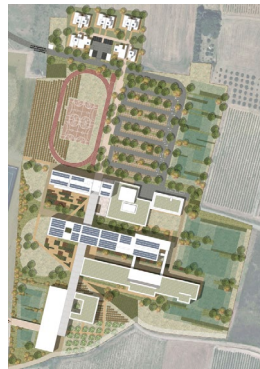

Lycée neuf à Cournonterral (34) – Construction neuve – Région Occitanie – Projet Colauréat

OPERATION : Lycée neuf à Cournonterral(34) – Construction neuve
MAITRE D'OUVRAGE : Région Occitanie
ARAC : Ludovic Arbaud
EQUIPE MOE : ARCHI CONCEPT : Architecte Mandataire
AAGE : Architecte Associé - JBM : Architecte associé,
BETEM LR: BET TCE, PLUS DE VERT : BET Energie,
CRB Environnement : BET VRD Espaces verts,
PIALOT ESCANDE : BET Acoustique, INGECOR : BET Cuisine,
16 850 m2
SHON :
PROJET : Conception architecturale visant à concilier confort des usagers et performance énergétique et environnementale
MISSION AAGE : Association Concours et Conception Générale, PRO, DCE, ACT et suivi de chantier , AOR :
Bloc C : Internat – Eps– Medico social – Restauration - Logistique
COUT BLOC C AAGE : 08 M€ HT
COUT TOTAL : 28 M€ HT
LIVRAISON : Projet Colauréat – deuxième place