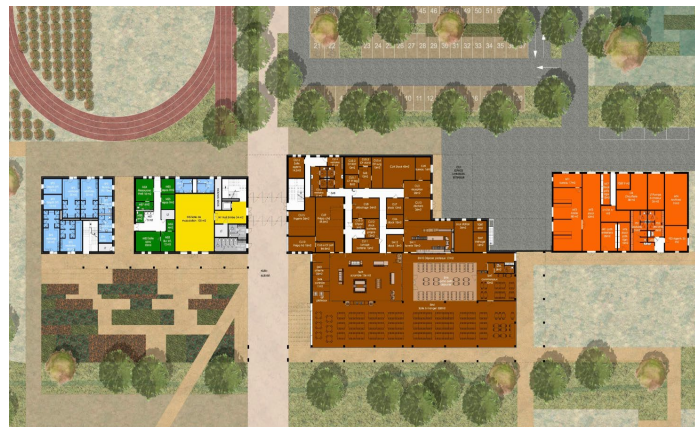

Lycée neuf à Cournonterral (34) – Construction neuve – Région Occitanie – Projet Colauréat

OPERATION : Lycée neuf à Cournonterral(34) – Construction neuve
MAITRE D'OUVRAGE : Région Occitanie
ARAC : Ludovic Arbaud
EQUIPE MOE : ARCHI CONCEPT : Architecte Mandataire
AAGE : Architecte Associé - JBM : Architecte associé,
BETEM LR: BET TCE, PLUS DE VERT : BET Energie,
CRB Environnement : BET VRD Espaces verts,
PIALOT ESCANDE : BET Acoustique, INGECOR : BET Cuisine,
16 850 m2
SHON :
PROJET : Conception architecturale visant à concilier confort des usagers et performance énergétique et environnementale
MISSION AAGE : Association Concours et Conception Générale, PRO, DCE, ACT et suivi de chantier , AOR :
Bloc C : Internat – Eps– Medico social – Restauration - Logistique
COUT BLOC C AAGE : 08 M€ HT
COUT TOTAL : 28 M€ HT
LIVRAISON : Projet Colauréat – deuxième place